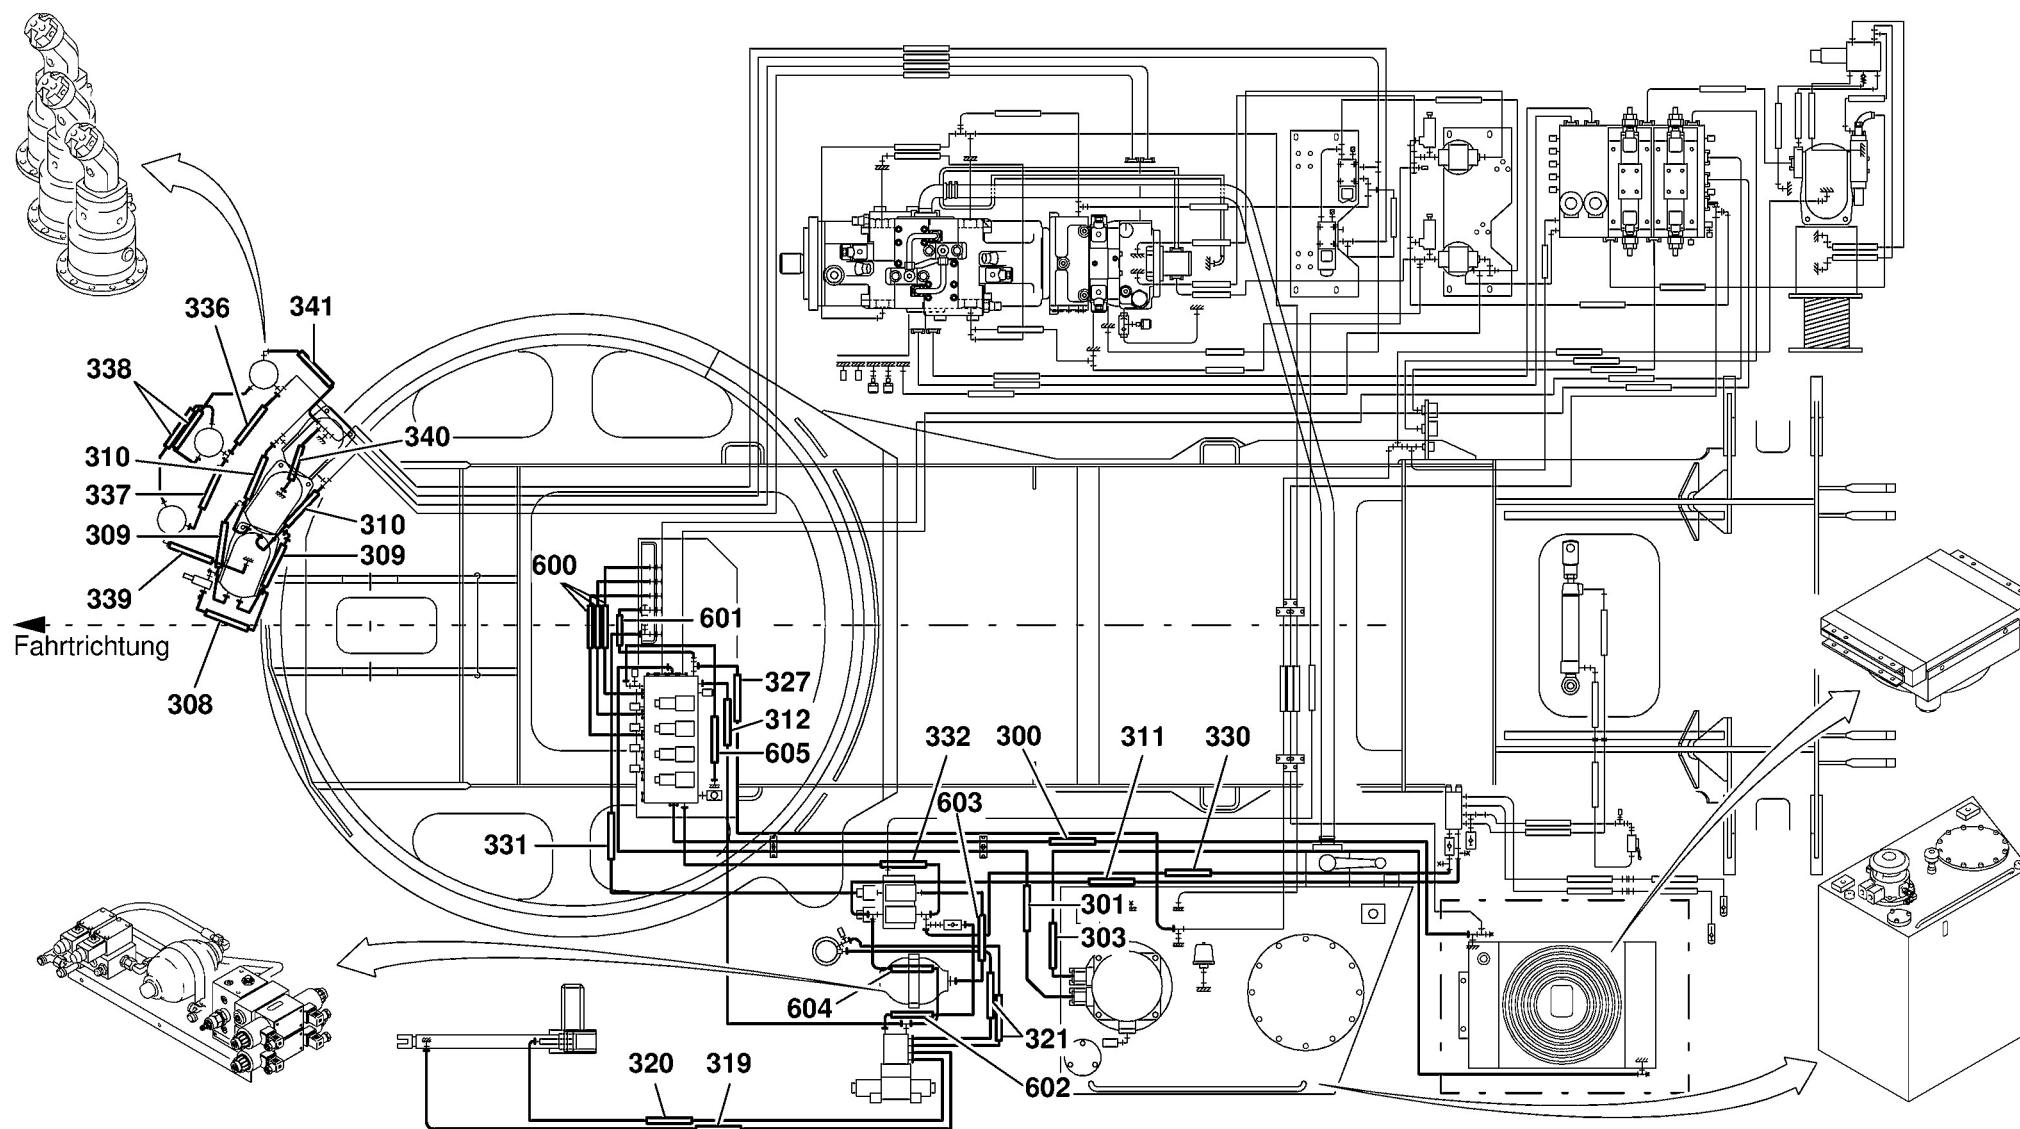

**GROVE**

SCHLAUCHLEITUNGEN DREHTISCH  
HOSES, TURNTABLE

BILDТАFЕL  
PICTORIAL DISPLAY

GMK 5200  
BE 600  
G 786

11.02

**3064852-ETL B**

1/2

**GROVE**

SCHLAUCHLEITUNGEN DREHTISCH  
HOSES, TURNTABLE

BILDTAFEL  
PICTORIAL DISPLAY

GMK 5200  
BE 600  
G 786

11.02

3064852-ETL B

2/2